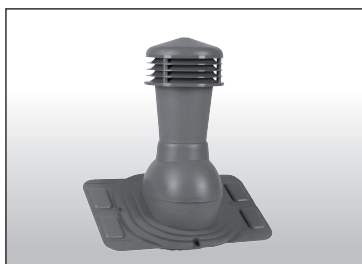

PROFILOVÝ TESNIACI PÁS

Používa sa ako účinná výplň otvorov pri montáži profilovaných strešných a stenových krytín. Spoľahlivo zatesní vzniknuté medzery proti prenikaniu chladu, vetra, hmyzu a vtákov. Pre všetky druhy profilov.

TESNIACE PÁSY (COMPRIBAND)

Jedná sa o samolepiacu polyuretánovú penu, ktorá má štruktúru buniek a je napustená /impregnovaná/ modifikovanou akrylátovou disperziou. Používa sa ako dodatočné opatrenie proti hnanému dažďu, snehu, prachu a zalietavaniu hmyzu a vtákov. Použitie po oboch stranách úžľabia.

SIKA KLAMPIARSKÉ TMELY

Sikaflex-11 FC+ je 1-komponentný, vlhkosťou vytvrdzujúci elastický tmel a mnohoúčelové lepidlo na báze polyuretánu. Vhodné do interiéru aj exteriéru. K dispozícii máme rôzne typy tmelov s dlhou životnosťou.

STREŠNÝ VÝLEZ

Strešné výlezy slúžia ako výstupy na strechu, pre vykonanie technickej údržby komína, strešného plášťa, alebo antény a súčasne na presvetlenie interiérov.

VETRACÍ KOMÍN

Slúži na odvetranie a prechod vzduchu cez strešný plášť z digestorov, plynových kotlov a kanalizácií. Dostupný je v rôznych farebných prevedeniach, neizolovaný, izolovaný a s ventilátorom.