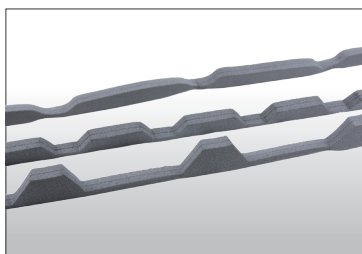

ASFALTOVO-HLINÍKOVÝ PÁS OKOLO KOMÍNA

Používa sa namiesto oplechovania komína a udáva sa v bežných metroch podľa rozmerov komína. Je dostupný v rôznych farebných odtieňoch.

PRESTUPOVÁ MANŽETA

Má univerzálne využitie (prestup kanalizačnej vetračky, elektr. vedenia, antény). Rozmer manžety je daný priemerom telesa prestupujúceho nad strechu.

PROFILOVÝ TESNIACI PÁS

Používa sa ako účinná výplň otvorov pri montáži profilovaných strešných a stenových krytín. Spoľahlivo zatesní vzniknuté medzery proti prenikaniu chladu, vetra, hmyzu a vtákov. Pre všetky druhy profilov.

TESNIACE PÁSY (COMPRIBAND)

Jedná sa o samolepiacu polyuretánovú penu, ktorá má štruktúru buniek a je napustená /impregnovaná/ modifikovanou akrylátovou disperziou. Používa sa ako dodatočné opatrenie proti hnanému dažďu, snehu, prachu a zalietavaniu hmyzu a vtákov. Použitie po oboch stranách úžľabia.

SIKA KLAMPIARSKÉ TMELY

Sikaflex-11 FC+ je 1-komponentný, vlhkosťou vytvrdzujúci elastický tmel a mnohoúčelové lepidlo na báze polyuretánu. Vhodné do interiéru aj exteriéru. K dispozícii máme rôzne typy tmelov s dlhou životnosťou.