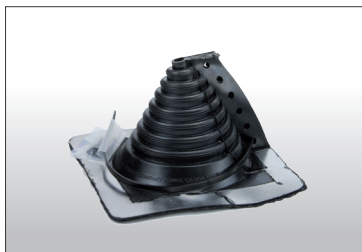

ASFALTOVO-HLINÍKOVÝ PÁS OKOLO KOMÍNA

Používa sa namiesto oplechovania komína a udáva sa v bežných metroch podľa rozmerov komína. Je dostupný v rôznych farebných odtieňoch.

PRESTUPOVÁ MANŽETA

Má univerzálne využitie (prestup kanalizačnej vetračky, elektr. vedenia, antény). Rozmer manžety je daný priemerom telesa prestupujúceho nad strechu.

PROFILOVÝ TESNIACI PÁS

Používa sa ako účinná výplň otvorov pri montáži profilovaných strešných a stenových krytín. Spoľahlivo zatesní vzniknuté medzery proti prenikaniu chladu, vetra, hmyzu a vtákov. Pre všetky druhy profilov.

TESNIACE PÁSY (COMPRIBAND)

Jedná sa o samolepiacu polyuretánovú penu, ktorá má štruktúru buniek a je napustená /impregnovaná/ modifikovanou akrylátovou disperziou. Používa sa ako dodatočné opatrenie proti hnanému dažďu, snehu, prachu a zalietavaniu hmyzu a vtákov. Použitie po oboch stranách úžľabia.

SIKA KLAMPIARSKÉ TMELY

Sikaflex-11 FC+ je 1-komponentný, vlhkosťou vytvrdzujúci elastický tmel a mnohoúčelové lepidlo na báze polyuretánu. Vhodné do interiéru aj exteriéru. K dispozícii máme rôzne typy tmelov s dlhou životnosťou.