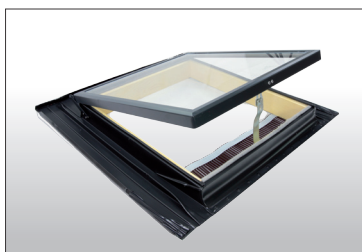

PROFILOVÝ TESNIACI PÁS

Používa sa ako účinná výplň otvorov pri montáži profilovaných strešných a stenových krytín. Spoľahlivo zatesní vzniknuté medzery proti prenikaniu chladu, vetra, hmyzu a vtákov. Pre všetky druhy profilov.

TESNIACE PÁSY (COMPRIBAND)

Jedná sa o samolepiacu polyuretánovú penu, ktorá má štruktúru buniek a je napustená /impregnovaná/ modifikovanou akrylátovou disperziou. Používa sa ako dodatočné opatrenie proti hnanému dažďu, snehu, prachu a zalietavaniu hmyzu a vtákov. Použitie po oboch stranách úžľabia.

SIKA KLAMPIARSKÉ TMELY

Sikaflex-11 FC+ je 1-komponentný, vlhkosťou vytvrdzujúci elastický tmel a mnohoúčelové lepidlo na báze polyuretánu. Vhodné do interiéru aj exteriéru. K dispozícii máme rôzne typy tmelov s dlhou životnosťou.

STREŠNÝ VÝLEZ

Strešné výlezy slúžia ako výstupy na strechu, pre vykonanie technickej údržby komína, strešného plášťa, alebo antény a súčasne na presvetlenie interiérov.

VETRACÍ KOMÍN

Slúži na odvetranie a prechod vzduchu cez strešný plášť z digestorov, plynových kotlov a kanalizácií. Dostupný je v rôznych farebných prevedeniach, neizolovaný, izolovaný a s ventilátorom.