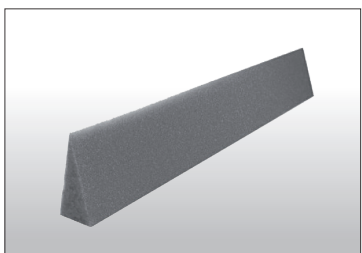

ASFALTOVO-HLINÍKOVÝ PÁS OKOLO KOMÍNA

Používa sa namiesto oplechovania komína a udáva sa v bežných metroch podľa rozmerov komína. Je dostupný v rôznych farebných odtieňoch.

PRESTUPOVÁ MANŽETA

Má univerzálne využitie (prestup kanalizačnej vetračky, elektr. vedenia, antény). Rozmer manžety je daný priemerom telesa prestupujúceho nad strechu.

PROFILOVÝ TESNIACI PÁS

Používa sa ako účinná výplň otvorov pri montáži profilovaných strešných a stenových krytín. Spoľahlivo zatesní vzniknuté medzery proti prenikaniu chladu, vetra, hmyzu a vtákov. Pre všetky druhy profilov.

TESNIACE PÁSY (COMPRIBAND)

Jedná sa o samolepiacu polyuretánovú penu, ktorá má štruktúru buniek a je napustená /impregnovaná/ modifikovanou akrylátovou disperziou. Používa sa ako dodatočné opatrenie proti hnanému dažďu, snehu, prachu a zalietavaniu hmyzu a vtákov. Použitie po oboch stranách úžľabia.

SIKA KLAMPIARSKÉ TMELY

Sikaflex-11 FC+ je 1-komponentný, vlhkosťou vytvrdzujúci elastický tmel a mnohoúčelové lepidlo na báze polyuretánu. Vhodné do interiéru aj exteriéru. K dispozícii máme rôzne typy tmelov s dlhou životnosťou.