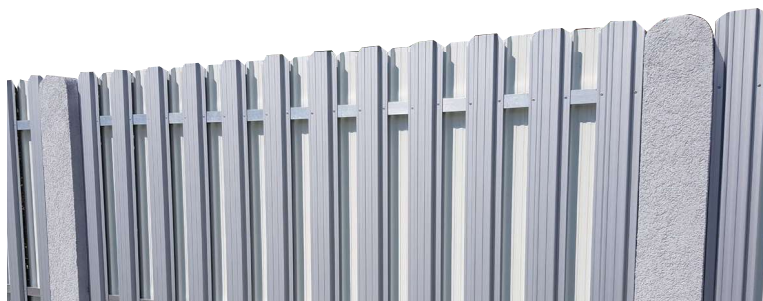

DRUH ZVITKU	POVRCH	ROZMER	MJ	CENA BEZ DPH €/ m²	CENA S DPH €/ m²
ZVITKOVÝ PLECH HLINÍK (bez ochrannej fólie)	Matný polyester	0,70x1250mm	m²	16,00	19,20
	Lesklý RAL 9010	1,00x1250mm	m²	27,00	32,40

DRUH ZVITKU	POVRCH	ROZMER	MJ	CENA BEZ DPH €/ m²	CENA S DPH €/ m²
ZVITKOVÝ PLECH POZINK	S220GD	0,50x1250mm	m²	6,80	8,16
	DX51	0,55x1000mm	m²	9,50	11,40
	S250GD	0,60x1250mm	m²	7,30	8,76
	S250GD	0,75x1250mm	m²	9,50	11,40
	S250GD	0,88x1250mm	m²	10,80	12,96
	S250GD	1,00x1250mm	m²	12,60	15,12

SNEHOVÉ ZÁBRANY FALCOVANÁ KRYTINA KLIK PANEL	POVRCH	MJ	CENA BEZDPH €/ 1 ks	CENA S DPH €/ 1ks
SVORKA JEDNODIEROVÁ - FALC 2 príložky + 2 zaisťovacie skrutky M12x30	hliník	ks	5,20	6,24
	farba	ks	9,40	11,28
NADSTAVBA NA DRUHÚ RÚRU - FALC montuje sa na svorku jednodierovú	hliník	ks	3,10	3,72
	farba	ks	5,10	6,12
SVORKA DVOJRÚROVÁ NA KLIK PANEL	farba	ks	18,00	21,60
DORAZ PROTI POHYBU RÚRY	hliník	ks	2,70	3,24
	farba	ks	3,70	4,44
TYČ DO SNEHOVEJ ZÁBRANY (3M A 6M)	hliník	bm	5,60	6,72
SPOJKA RÚRY	hliník	ks	4,00	4,80
KRYTKA RÚRY	plast	ks	0,30	0,36

DRUH	POVRCH	CENA BEZ DPH €/ bm	CENA S DPH €/ bm
PLOTOVÁ LAMELA hrúbka 0,5 mm	Aluzinok / Pozink	1,80	2,16
	Lesklý polyester	1,80	2,16
	Matný polyester	1,90	2,28
	HB50 MAT	2,10	2,52
	obojsstranne lakované	2,30	2,76
TRHACÍ NIT 4 x 8	Lakovany	0,07	0,08