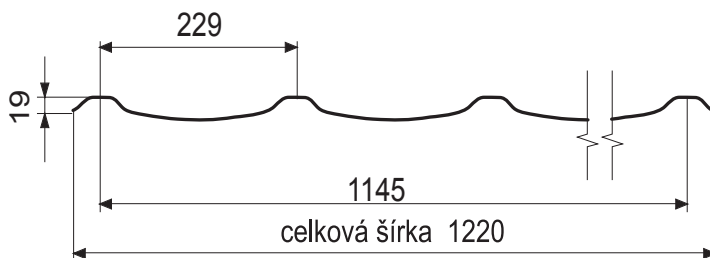

## STREŠNÁ KRYTINA

TECHNICKÉ PARAMETRE:

Celková šírka	1220 mm
Užitočná šírka	1145 mm
Výška vlny	19 mm
Modul	350/400 mm
Min. dĺžka	850 mm
Max. dĺžka	6000 mm
Hrúbka plechu	0,5 mm
Sklon strechy	od 12°

ŠEDOBIELA RAL 9002	ČERVENÁ RAL 3011	ČERVENOHNEDÁ RAL 3009	TEHLOVÁ RAL 8004	HNEDÁ RAL 8017	TMAVOZELENÁ RAL 6009	MODRÁ RAL 5010	TMAVOŠEDÁ RAL 7016	ČIERNÁ RAL 9005	STRIEBORNÁ RAL 9006
lesk 25 µm	lesk 25 µm	lesk 25 µm mat. 25 µm mat. 50 µm	lesk 25 µm mat. 25 µm mat. 50 µm	lesk 25 µm mat. 25 µm mat. 50 µm	lesk 25 µm mat. 25 µm mat. 50 µm	lesk 25 µm	lesk 25 µm mat. 25 µm mat. 50 µm	lesk 25 µm mat. 25 µm mat. 50 µm	lesk 25 µm

Na strešnú krytinu ŠKRIDPLECH s povrchovou úpravou 50 mikrónov, sa vzťahuje 30 ročná záruka. ŠKRIDPLECH sa vyrába z ocelového plechu tvarova-

ním za studena do symetrického tvaru s priečnymi prelismi. Svojim tvarom pripomína klasickú pálenú škridlu. Firma MASLEN používa pri výrobe strešnej krytiny ŠKRIDPLECH s dostatočnou vrstvou ZN, ktorá je veľmi dôležitá na dosiahnutie čo najväčšej životnosti krytiny.