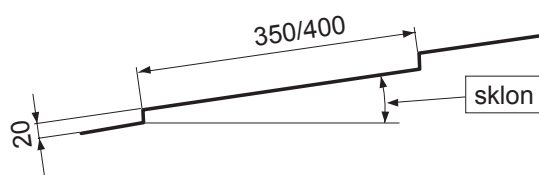

## STREŠNÁ KRYTINA

TECHNICKÉ PARAMETRE:

Celková šírka	1220 mm
Užitočná šírka	1145 mm
Výška vlny	19 mm
Modul	350/400 mm
Min. dĺžka	850 mm
Max. dĺžka	6000 mm
Hrúbka plechu	0,5 mm
Sklon strechy	od 12°

ŠEDOBIELA RAL 9002	ČERVENÁ RAL 3011	ČERVENOHNEDÁ RAL 3009	TEHLOVÁ RAL 8004	HNEDÁ RAL 8017	TMAVOZELENÁ RAL 6009	MODRÁ RAL 5010	TMAVOŠEDÁ RAL 7016	ČIERNÁ RAL 9005	STRIEBORNÁ RAL 9006
lesk 25 µm	lesk 25 µm	lesk 25 µm mat. 25 µm mat. 50 µm	lesk 25 µm mat. 25 µm mat. 50 µm	lesk 25 µm mat. 25 µm mat. 50 µm	lesk 25 µm mat. 25 µm mat. 50 µm	lesk 25 µm	lesk 25 µm mat. 25 µm mat. 50 µm	lesk 25 µm mat. 25 µm mat. 50 µm	lesk 25 µm

Na strešnú krytinu ŠKRIDPLECH s povrchovou úpravou 50 mikrónov, sa vzťahuje 30 ročná záruka. ŠKRIDPLECH sa vyrába z ocelového plechu tvarova-

ním za studena do symetrického tvaru s priečnymi prelismi. Svojim tvarom pripomína klasickú pálenú škridlu. Firma MASLEN používa pri výrobe strešnej krytiny ŠKRIDPLECH s dostatočnou vrstvou ZN, ktorá je veľmi dôležitá na dosiahnutie čo najväčšej životnosti krytiny.